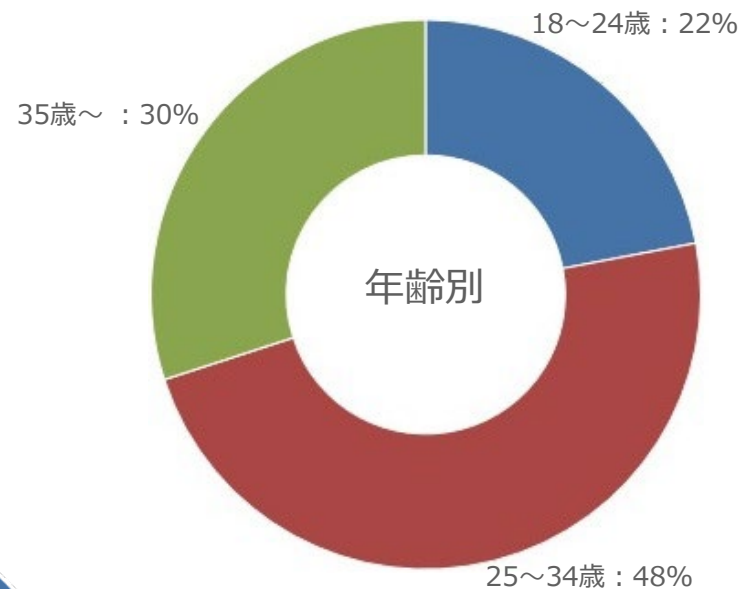

ホストラブ媒体資料

ホストラブとは？

■ 月間240万人利用！ 夜の掲示板サイト

2001年スタートの夜業界の為の情報交換サイトです。

掲示板をメインとし、会員登録不要でのコミュニケーションが可能なウェブサービスです。

当時はホストクラブに特化したサイトとしてスタートしました。

その後、ホストクラブに留まらず、派生して水商売全般、風俗業界全般、それらの雑談等、夜業界に関わる方の興味のある話題全ての「夜業界全体の為のコミュニティーサイト」として成長しました。

現在では関東を中心に全体の1ヶ月のユニーク数が240万人を超えました。

ホストラブのユーザー

利用ユーザーの特徴

■ 夜業界のユーザーに特化

サイト名からも解るように、夜の業界掲示板としてトップクラスの掲示板となります。年齢層や所得層が想定できるユーザーが利用しており、ターゲットが明確になります。

■ 若い女性を中心

掲示板では異例の女性率を確保しています。しかも、その女性ユーザーの年齢は若い女性と考えられます。そのユーザーに対し広告が表示できます。

■ 繁華街利用者が多い

前述した様に、某有名掲示板とは利用者が異なり、行動派のユーザーがメインと考えられます。また、サイトの構成より繁華街利用者も多く、店舗等の広告にもご利用できます。

広告の特徴

■ 効果的な広告

前述で述べたように、特有のユーザーが集まる掲示板であり、様々な広告が表示されていますが特に効果が高いと言われている内容がこちらになります

高収入求人サイト系

不動産賃貸系

高収入店舗系