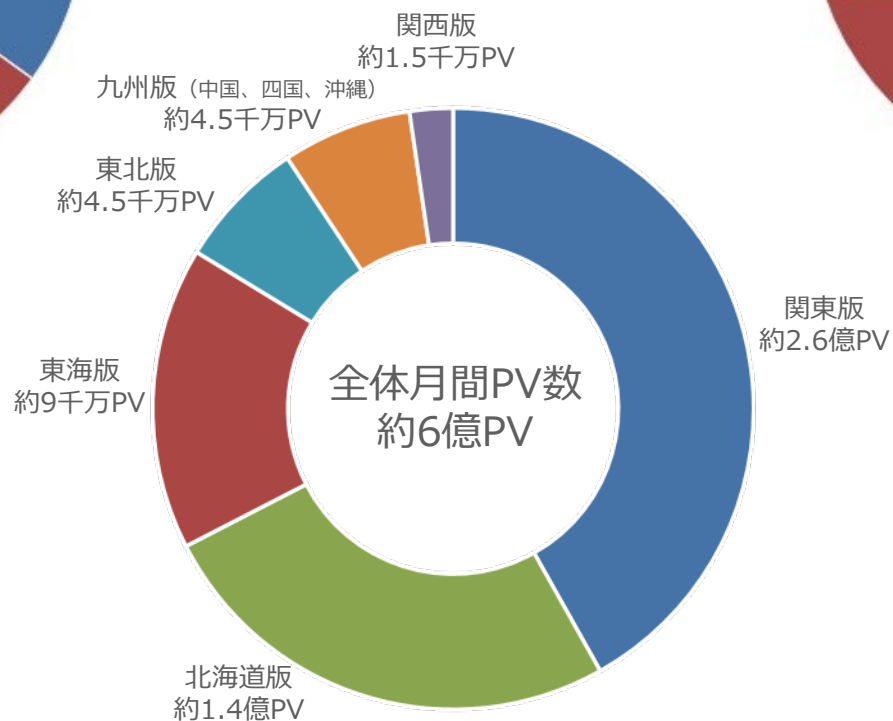

ホストラブ媒体資料

ホストラブとは？

■ 月間240万人利用！ 夜の掲示板サイト

2001年スタートの夜業界の為の情報交換サイトです。

掲示板をメインとし、会員登録不要でのコミュニケーションが可能なウェブサービスです。

当時はホストクラブに特化したサイトとしてスタートしました。

その後、ホストクラブに留まらず、派生して水商売全般、風俗業界全般、それらの雑談等、夜業界に関わる方の興味のある話題全ての「夜業界全体の為のコミュニティーサイト」として成長しました。

現在では関東を中心に全体の1ヶ月のユニーク数が240万人を超えました。

ホストラブのユーザー

利用ユーザーの特徴

■ 夜業界のユーザーに特化

サイト名からも解るように、夜の業界掲示板としてトップクラスの掲示板となります。年齢層や所得層が想定できるユーザーが利用しており、ターゲットが明確になります。

■ 若い女性を中心

掲示板では異例の女性率を確保しています。しかも、その女性ユーザーの年齢は若い女性と考えられます。そのユーザーに対し広告が表示できます。

■ 繁華街利用者が多い

前述した様に、某有名掲示板とは利用者が異なり、行動派のユーザーがメインと考えられます。また、サイトの構成より繁華街利用者も多く、店舗等の広告にもご利用できます。

広告の特徴

■ 効果的な広告

前述で述べたように、特有のユーザーが集まる掲示板であり、様々な広告が表示されていますが特に効果が高いと言われている内容がこちらになります

高収入求人サイト系

不動産賃貸系

高収入店舗系