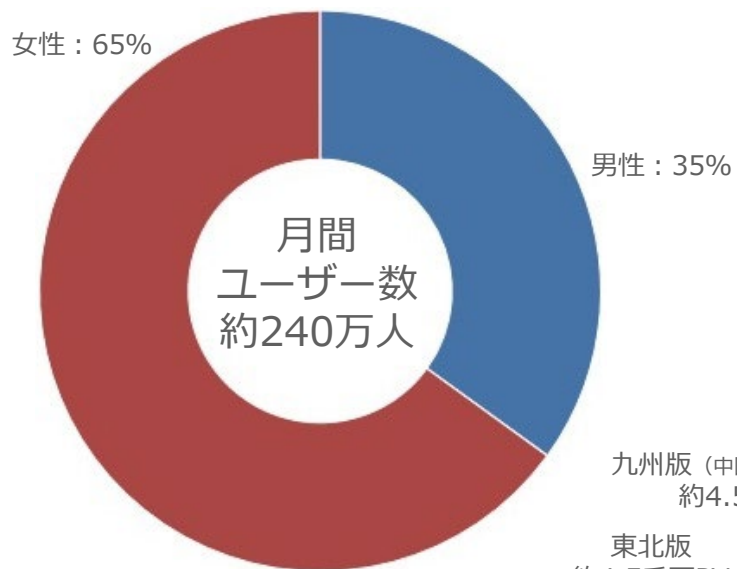

ホストラブ媒体資料

ホストラブとは？

■ 月間240万人利用！ 夜の掲示板サイト

2001年スタートの夜業界の為の情報交換サイトです。

掲示板をメインとし、会員登録不要でのコミュニケーションが可能なウェブサービスです。

当時はホストクラブに特化したサイトとしてスタートしました。

その後、ホストクラブに留まらず、派生して水商売全般、風俗業界全般、それらの雑談等、夜業界に関わる方の興味のある話題全ての「夜業界全体の為のコミュニティーサイト」として成長しました。

現在では関東を中心に全体の1ヶ月のユニーク数が240万人を超えました。

ホストラブのユーザー

利用ユーザーの特徴

■ 夜業界のユーザーに特化

サイト名からも解るように、夜の業界掲示板としてトップクラスの掲示板となります。年齢層や所得層が想定できるユーザーが利用しており、ターゲットが明確になります。

■ 若い女性を中心

掲示板では異例の女性率を確保しています。しかも、その女性ユーザーの年齢は若い女性と考えられます。そのユーザーに対し広告が表示できます。

■ 繁華街利用者が多い

前述した様に、某有名掲示板とは利用者が異なり、行動派のユーザーがメインと考えられます。また、サイトの構成より繁華街利用者も多く、店舗等の広告にもご利用できます。

広告の特徴

■ 効果的な広告

前述で述べたように、特有のユーザーが集まる掲示板であり、様々な広告が表示されていますが特に効果が高いと言われている内容がこちらになります

高収入求人サイト系

不動産賃貸系

高収入店舗系