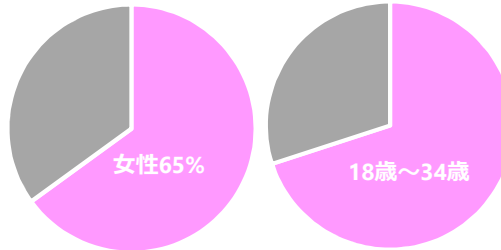

2001年の誕生より「hostlove.com」は口コミによって大きく広がり、常に新規ユーザーを取り込みながら今なお成長を続けています。共通の話題、共通の興味を持った、いわゆる夜系と呼ばれる業界の多種多様なユーザーを持つ独特なコンテンツとなっております。

ホストラブのユーザー

■ サイト全体月間6億PV！ 月間ユニークユーザー240万人

ホストラブは全国をそれぞれの地域に分けて展開していますので、各地域にターゲットを絞ったダイレクトな広告効果を狙えます。

■ 若い女性が中心

月間6億PVを誇るホストラブユーザーの大半はホストが好きな若い女性ユーザーです。他サイトとは違い高い女性ユーザー率を保有しています。

広告の表示箇所

地域トップページ (スマホ)

スレド一覧・コメント一覧 (スマホ)

スレド一覧・コメント一覧 (PC)

北海道版料金プラン

メインとなるのが通常枠！ 更に表示を増やすオプションも！

通常枠

圧倒的な表示回数！

- 掲載面: 各地域トップページ、地域内の掲示板内
- 表示仕様: 地域トップ: PC版は一度に8件のランダム表示。スマホ版は4件のランダム表示。掲示板内: 1件のランダム表示
- 原稿サイズ: 640×200px(100KB以内)

北海道版
100,000円
月額費用 (税抜)

オプションVIP枠

トップページに大きく表示！

- 掲載面: 地域トップページ
- 表示仕様: 地域トップページに一度に1件のランダム表示。
- 枠数制限: 各地域15枠限定
- 原稿サイズ: 600×240px(100KB以内)

通常枠料金+
80,000円
月額費用 (税抜)

いっぱい見せて広告枠

50万回の表示保証付き！

- 掲載面: 該当地域内の該当板の掲示板内のみ
- 表示仕様: 該当掲示板内に通常枠を含む1件のランダム表示。
- 枠数制限: 10枠限定 板選択不可
- 原稿サイズ: 640×200px(100KB以内)

50,000円
月額費用 (税抜)

ホストクラブ限定！ 全国のトップページに掲載！

スーパーホストVIP枠