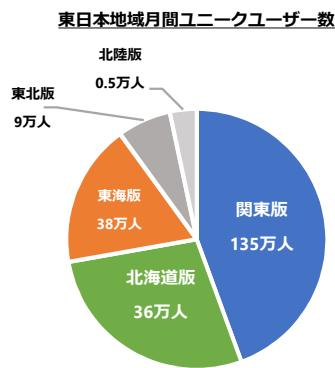

2001年の誕生より「hostlove.com」は口コミによって大きく広がり、常に新規ユーザーを取り込みながら今なお成長を続けています。共通の話題、共通の興味を持った、いわゆる夜系と呼ばれる業界の多種多様なユーザーを持つ独特なコンテンツとなっております。

ホストラブのユーザー

■ サイト全体月間6億PV！ 月間ユニークユーザー240万人

ホストラブは全国をそれぞれの地域に分けて展開していますので、各地域にターゲットを絞ったダイレクトな広告効果を狙えます。

■ 若い女性が中心

月間6億PVを誇るホストラブユーザーの大半はホストが好きな若い女性ユーザーです。他サイトとは違い高い女性ユーザー率を保有しています。

広告の表示箇所

地域トップページ (スマホ)

スレド一覧・コメント一覧 (スマホ)

スレド一覧・コメント一覧 (PC)

北海道版料金プラン

メインとなるのが通常枠！ 更に表示を増やすオプションも！

通常枠

圧倒的な表示回数！

- 掲載面: 各地域トップページ、地域内の掲示板内
- 表示仕様: 地域トップ: PC版は一度に8件のランダム表示。スマホ版は4件のランダム表示。掲示板内: 1件のランダム表示
- 原稿サイズ: 640×200px(100KB以内)

北海道版
100,000円
月額費用 (税抜)

オプションVIP枠

トップページに大きく表示！

- 掲載面: 地域トップページ
- 表示仕様: 地域トップページに一度に1件のランダム表示。
- 枠数制限: 各地域15枠限定
- 原稿サイズ: 600×240px(100KB以内)

通常枠料金+
80,000円
月額費用 (税抜)

いっぱい見せて広告枠

50万回の表示保証付き！

- 掲載面: 該当地域内の該当板の掲示板内のみ
- 表示仕様: 該当掲示板内に通常枠を含む1件のランダム表示。
- 枠数制限: 10枠限定 板選択不可
- 原稿サイズ: 640×200px(100KB以内)

50,000円
月額費用 (税抜)

ホストクラブ限定！ 全国のトップページに掲載！

スーパーホストVIP枠