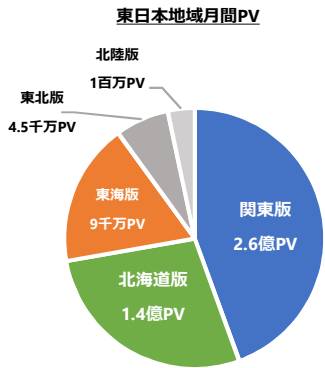

2001年の誕生より「hostlove.com」は口コミによって大きく広がり、常に新規ユーザーを取り込みながら今なお成長を続けています。共通の話題、共通の興味を持った、いわゆる夜系と呼ばれる業界の多種多様なユーザーを持つ独特なコンテンツとなっております。

ホストラブのユーザー

■ サイト全体月間6億PV！ 月間ユニークユーザー240万人

ホストラブは全国をそれぞれの地域に分けて展開していますので、各地域にターゲットを絞ったダイレクトな広告効果を狙えます。

■ 若い女性が中心

月間6億PVを誇るホストラブユーザーの大半はホストが好きな若い女性ユーザーです。他サイトとは違い高い女性ユーザー率を保有しています。

広告の表示箇所

地域トップページ (スマホ)

スレド一覧・コメント一覧 (スマホ)

スレド一覧・コメント一覧 (PC)

北海道版料金プラン

メインとなるのが通常枠！ 更に表示を増やすオプションも！

通常枠

圧倒的な表示回数！

- 掲載面: 各地域トップページ、地域内の掲示板内
- 表示仕様: 地域トップ: PC版は一度に8件のランダム表示。スマホ版は4件のランダム表示。掲示板内: 1件のランダム表示
- 原稿サイズ: 640×200px(100KB以内)

北海道版
100,000円
月額費用 (税抜)

オプションVIP枠

トップページに大きく表示！

- 掲載面: 地域トップページ
- 表示仕様: 地域トップページに一度に1件のランダム表示。
- 枠数制限: 各地域15枠限定
- 原稿サイズ: 600×240px(100KB以内)

通常枠料金+
80,000円
月額費用 (税抜)

いっぱい見せて広告枠

50万回の表示保証付き！

- 掲載面: 該当地域内の該当板の掲示板内のみ
- 表示仕様: 該当掲示板内に通常枠を含む1件のランダム表示。
- 枠数制限: 10枠限定 板選択不可
- 原稿サイズ: 640×200px(100KB以内)

50,000円
月額費用 (税抜)

ホストクラブ限定！ 全国のトップページに掲載！

スーパーホストVIP枠