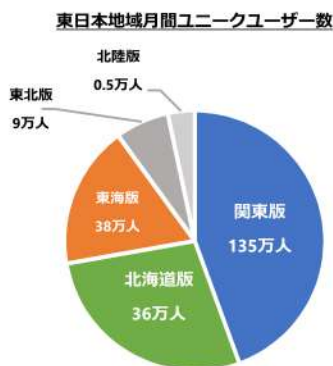

2001年の誕生より「hostlove.com」は口コミによって大きく広がり、常に新規ユーザーを取り込みながら今なお成長を続けています。共通の話題、共通の興味を持った、いわゆる夜系と呼ばれる業界の多種多様なユーザーを持つ独特なコンテンツとなっております。

ホストラブのユーザー

■サイト全体月間6億PV！月間ユニークユーザー240万人

ホストラブは全国をそれぞれの地域に分けて展開していますので、各地域にターゲットを絞ったダイレクトな広告効果を狙えます。

■若い女性が中心

月間6億PVを誇るホストラブユーザーの大半はホストが好きな若い女性ユーザーです。他サイトとは違い高い女性ユーザー率を保有しています。

広告の表示箇所

地域トップページ (スマホ)

スレドワー一覧・コメント一覧 (スマホ)

スレドワー一覧・コメント一覧 (PC)

北海道版料金プラン

＼メインとなるのが通常枠！更に表示を増やすオプションも！／

通常枠

- 圧倒的な表示回数！**
- 掲載面 各地域トップページ、地域内の掲示板内
 - 表示仕様 地域トップ：PC版は一度に8件のランダム表示。スマホ版は4件のランダム表示。掲示板内：1件のランダム表示
 - 原稿サイズ 640×200px(100KB以内)

北海道版
110,000円
月額費用 (税込)

オプションVIP枠

- トップページに大きく表示！**
- 掲載面 地域トップページ
 - 表示仕様 地域トップページに一度に1件のランダム表示。
 - 枠数制限 各地域15枠限定
 - 原稿サイズ 600×240px(100KB以内)

通常枠料金+
88,000円
月額費用 (税込)

いっぱい見せて広告枠

- 50万回の表示保証付き！**
- 掲載面 該当地域内の該当板の掲示板内のみ
 - 表示仕様 該当掲示板内に通常枠を含む1件のランダム表示。
 - 枠数制限 10枠限定 板選択不可
 - 原稿サイズ 640×200px(100KB以内)

55,000円
月額費用 (税込)

＼ホストクラブ限定！全国のトップページに掲載！／

スーパーホストVIP枠