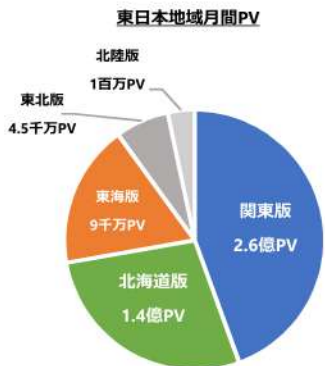

2001年の誕生より「hostlove.com」は口コミによって大きく広がり、常に新規ユーザーを取り込みながら今なお成長を続けています。共通の話題、共通の興味を持った、いわゆる夜系と呼ばれる業界の多種多様なユーザーを持つ独特なコンテンツとなっております。

ホストラブのユーザー

■サイト全体月間6億PV！月間ユニークユーザー240万人

ホストラブは全国をそれぞれの地域に分けて展開していますので、各地域にターゲットを絞ったダイレクトな広告効果を狙えます。

■若い女性が中心

月間6億PVを誇るホストラブユーザーの大半はホストが好きな若い女性ユーザーです。他サイトとは違い高い女性ユーザー率を保有しています。

広告の表示箇所

地域トップページ (スマホ)

スレドワー一覧・コメント一覧 (スマホ)

スレドワー一覧・コメント一覧 (PC)

北海道版料金プラン

＼メインとなるのが通常枠！更に表示を増やすオプションも！／

通常枠

- 圧倒的な表示回数！**
- 掲載面 各地域トップページ、地域内の掲示板内
 - 表示仕様 地域トップ：PC版は一度に8件のランダム表示。スマホ版は4件のランダム表示。掲示板内：1件のランダム表示
 - 原稿サイズ 640×200px(100KB以内)

北海道版
110,000円
月額費用 (税込)

オプションVIP枠

- トップページに大きく表示！**
- 掲載面 地域トップページ
 - 表示仕様 地域トップページに一度に1件のランダム表示。
 - 枠数制限 各地域15枠限定
 - 原稿サイズ 600×240px(100KB以内)

通常枠料金+
88,000円
月額費用 (税込)

いっぱい見せて広告枠

- 50万回の表示保証付き！**
- 掲載面 該当地域内の該当板の掲示板内のみ
 - 表示仕様 該当掲示板内に通常枠を含む1件のランダム表示。
 - 枠数制限 10枠限定 板選択不可
 - 原稿サイズ 640×200px(100KB以内)

55,000円
月額費用 (税込)

＼ホストクラブ限定！全国のトップページに掲載！／

スーパーホストVIP枠