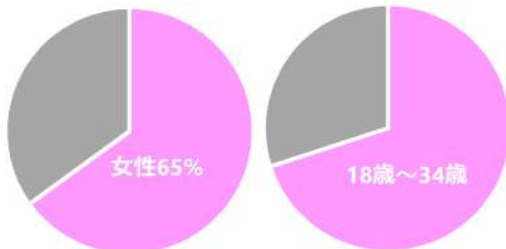

2001年の誕生より「hostlove.com」は口コミによって大きく広がり、常に新規ユーザーを取り込みながら今なお成長を続けています。共通の話題、共通の興味を持った、いわゆる夜系と呼ばれる業界の多種多様なユーザーを持つ独特なコンテンツとなっております。

ホストラブのユーザー

■サイト全体月間6億PV！月間ユニークユーザー240万人

ホストラブは全国をそれぞれの地域に分けて展開していますので、各地域にターゲットを絞ったダイレクトな広告効果を狙えます。

■若い女性が中心

月間6億PVを誇るホストラブユーザーの大半はホストが好きな若い女性ユーザーです。他サイトとは違い高い女性ユーザー率を保有しています。

広告の表示箇所

地域トップページ (スマホ)

スレドワー一覧・コメント一覧 (スマホ)

スレドワー一覧・コメント一覧 (PC)

北海道版料金プラン

＼メインとなるのが通常枠！更に表示を増やすオプションも！／

通常枠

- 圧倒的な表示回数！**
- 掲載面 各地域トップページ、地域内の掲示板内
 - 表示仕様 地域トップ：PC版は一度に8件のランダム表示。スマホ版は4件のランダム表示。掲示板内：1件のランダム表示
 - 原稿サイズ 640×200px(100KB以内)

北海道版
110,000円
月額費用 (税込)

オプションVIP枠

- トップページに大きく表示！**
- 掲載面 地域トップページ
 - 表示仕様 地域トップページに一度に1件のランダム表示。
 - 枠数制限 各地域15枠限定
 - 原稿サイズ 600×240px(100KB以内)

通常枠料金+
88,000円
月額費用 (税込)

いっぱい見せて広告枠

- 50万回の表示保証付き！**
- 掲載面 該当地域内の該当板の掲示板内のみ
 - 表示仕様 該当掲示板内に通常枠を含む1件のランダム表示。
 - 枠数制限 10枠限定 板選択不可
 - 原稿サイズ 640×200px(100KB以内)

55,000円
月額費用 (税込)

＼ホストクラブ限定！全国のトップページに掲載！／

スーパーホストVIP枠