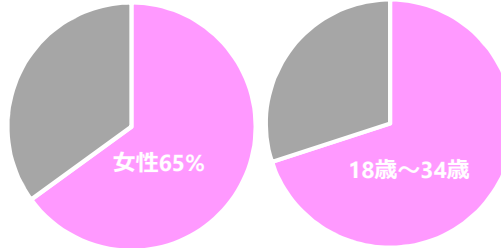

2001年の誕生より「hostlove.com」は口コミによって大きく広がり、常に新規ユーザーを取り込みながら今なお成長を続けています。共通の話題、共通の興味を持った、いわゆる夜系と呼ばれる業界の多種多様なユーザーを持つ独特なコンテンツとなっております。

ホストラブのユーザー

■サイト全体月間6億PV！月間ユニークユーザー240万人

ホストラブは全国をそれぞれの地域に分けて展開していますので、各地域にターゲットを絞ったダイレクトな広告効果を狙えます。

■若い女性が中心

月間6億PVを誇るホストラブユーザーの大半はホストが好きな若い女性ユーザーです。他サイトとは違い高い女性ユーザー率を保有しています。

広告の表示箇所

地域トップページ (スマホ)

スレド一覧・コメント一覧 (スマホ)

スレド一覧・コメント一覧 (PC)

関東版料金プラン

メインとなるのが通常枠！更に表示を増やすオプションも！

<h4>通常枠</h4> <p>圧倒的な表示回数！</p> <ul style="list-style-type: none"> ■掲載面: 各地域トップページ、地域内の掲示板内 ■表示仕様: 地域トップ: PC版は一度に8件のランダム表示。スマホ版は4件のランダム表示。掲示板内: 1件のランダム表示 ■原稿サイズ: 640×200px(100KB以内) 	<p>関東版</p> <p>150,000円</p> <p>月額費用 (税抜)</p>
<h4>オプションVIP枠</h4> <p>トップページに大きく表示！</p> <ul style="list-style-type: none"> ■掲載面: 地域トップページ ■表示仕様: 地域トップページに一度に1件のランダム表示。 ■枠数制限: 各地域15枠限定 ■原稿サイズ: 600×240px(100KB以内) 	<p>通常枠料金+</p> <p>130,000円</p> <p>月額費用 (税抜)</p>
<h4>いっぱい見せて広告枠</h4> <p>50万回の表示保証付き！</p> <ul style="list-style-type: none"> ■掲載面: 該当地域内の該当板の掲示板内のみ ■表示仕様: 該当掲示板内に通常枠を含む1件のランダム表示。 ■枠数制限: 10枠限定 板選択不可 ■原稿サイズ: 640×200px(100KB以内) 	<p>50,000円</p> <p>月額費用 (税抜)</p>
<h4>スーパーホストVIP枠</h4> <p>全国のトップページに表示！</p> <ul style="list-style-type: none"> ■掲載面: 全国の地域トップページ スマホのみ ■表示仕様: 1件のランダム表示。 ■枠数制限: 10枠限定 ■原稿サイズ: 640×120px(300KB以内) 	<p>ホストクラブ限定</p> <p>200,000円</p> <p>月額費用 (税抜)</p>
<h4>長期掲載プラン</h4> <p>全ての枠が対象</p> <p>6ヶ月プランのお申込みで5%割引</p> <p>12ヶ月プランのお申込みで10%割引</p>	