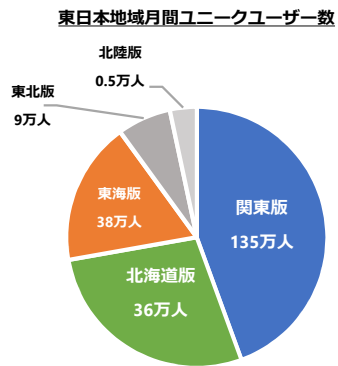

2001年の誕生より「hostlove.com」は口コミによって大きく広がり、常に新規ユーザーを取り込みながら今なお成長を続けています。共通の話題、共通の興味を持った、いわゆる夜系と呼ばれる業界の多種多様なユーザーを持つ独特なコンテンツとなっております。

ホストラブのユーザー

■サイト全体月間6億PV！月間ユニークユーザー240万人

ホストラブは全国をそれぞれの地域に分けて展開していますので、各地域にターゲットを絞ったダイレクトな広告効果を狙えます。

■若い女性が中心

月間6億PVを誇るホストラブユーザーの大半はホストが好きな若い女性ユーザーです。他サイトとは違い高い女性ユーザー率を保有しています。

広告の表示箇所

地域トップページ (スマホ)

スレド一覧・コメント一覧 (スマホ)

スレド一覧・コメント一覧 (PC)

関東版料金プラン

メインとなるのが通常枠！更に表示を増やすオプションも！

<h4>通常枠</h4> <p>圧倒的な表示回数！</p> <ul style="list-style-type: none"> ■掲載面: 各地域トップページ、地域内の掲示板内 ■表示仕様: 地域トップ: PC版は一度に8件のランダム表示。スマホ版は4件のランダム表示。掲示板内: 1件のランダム表示 ■原稿サイズ: 640×200px(100KB以内) 	<p>関東版</p> <p>150,000円</p> <p>月額費用 (税抜)</p>
<h4>オプションVIP枠</h4> <p>トップページに大きく表示！</p> <ul style="list-style-type: none"> ■掲載面: 地域トップページ ■表示仕様: 地域トップページに一度に1件のランダム表示。 ■枠数制限: 各地域15枠限定 ■原稿サイズ: 600×240px(100KB以内) 	<p>通常枠料金+</p> <p>130,000円</p> <p>月額費用 (税抜)</p>
<h4>いっぱい見せて広告枠</h4> <p>50万回の表示保証付き！</p> <ul style="list-style-type: none"> ■掲載面: 該当地域内の該当板の掲示板内のみ ■表示仕様: 該当掲示板内に通常枠を含む1件のランダム表示。 ■枠数制限: 10枠限定 板選択不可 ■原稿サイズ: 640×200px(100KB以内) 	<p>50,000円</p> <p>月額費用 (税抜)</p>
<h4>スーパーホストVIP枠</h4> <p>全国のトップページに表示！</p> <ul style="list-style-type: none"> ■掲載面: 全国の地域トップページ スマホのみ ■表示仕様: 1件のランダム表示。 ■枠数制限: 10枠限定 ■原稿サイズ: 640×120px(300KB以内) 	<p>ホストクラブ限定</p> <p>200,000円</p> <p>月額費用 (税抜)</p>
<h4>長期掲載プラン</h4> <p>全ての枠が対象</p> <p>6ヶ月プランのお申込みで5%割引</p> <p>12ヶ月プランのお申込みで10%割引</p>	