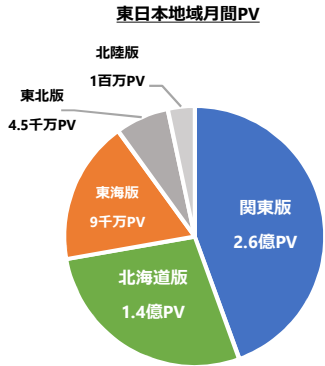

2001年の誕生より「hostlove.com」は口コミによって大きく広がり、常に新規ユーザーを取り込みながら今なお成長を続けています。共通の話題、共通の興味を持った、いわゆる夜系と呼ばれる業界の多種多様なユーザーを持つ独特なコンテンツとなっております。

ホストラブのユーザー

■サイト全体月間6億PV！月間ユニークユーザー240万人

ホストラブは全国をそれぞれの地域に分けて展開していますので、各地域にターゲットを絞ったダイレクトな広告効果を狙えます。

■若い女性が中心

月間6億PVを誇るホストラブユーザーの大半はホストが好きな若い女性ユーザーです。他サイトとは違い高い女性ユーザー率を保有しています。

広告の表示箇所

地域トップページ (スマホ)

スレド一覧・コメント一覧 (スマホ)

スレド一覧・コメント一覧 (PC)

関東版料金プラン

メインとなるのが通常枠！更に表示を増やすオプションも！

<h4>通常枠</h4> <p>圧倒的な表示回数！</p> <ul style="list-style-type: none"> ■掲載面: 各地域トップページ、地域内の掲示板内 ■表示仕様: 地域トップ: PC版は一度に8件のランダム表示。スマホ版は4件のランダム表示。掲示板内: 1件のランダム表示 ■原稿サイズ: 640×200px(100KB以内) 	<p>関東版</p> <p>150,000円</p> <p>月額費用 (税抜)</p>
<h4>オプションVIP枠</h4> <p>トップページに大きく表示！</p> <ul style="list-style-type: none"> ■掲載面: 地域トップページ ■表示仕様: 地域トップページに一度に1件のランダム表示。 ■枠数制限: 各地域15枠限定 ■原稿サイズ: 600×240px(100KB以内) 	<p>通常枠料金+</p> <p>130,000円</p> <p>月額費用 (税抜)</p>
<h4>いっぱい見せて広告枠</h4> <p>50万回の表示保証付き！</p> <ul style="list-style-type: none"> ■掲載面: 該当地域内の該当板の掲示板内のみ ■表示仕様: 該当掲示板内に通常枠を含む1件のランダム表示。 ■枠数制限: 10枠限定 板選択不可 ■原稿サイズ: 640×200px(100KB以内) 	<p>50,000円</p> <p>月額費用 (税抜)</p>
<h4>スーパーホストVIP枠</h4> <p>全国のトップページに表示！</p> <ul style="list-style-type: none"> ■掲載面: 全国の地域トップページ スマホのみ ■表示仕様: 1件のランダム表示。 ■枠数制限: 10枠限定 ■原稿サイズ: 640×120px(300KB以内) 	<p>ホストクラブ限定</p> <p>200,000円</p> <p>月額費用 (税抜)</p>
<h4>長期掲載プラン</h4> <p>全ての枠が対象</p> <p>6ヶ月プランのお申込みで5%割引</p> <p>12ヶ月プランのお申込みで10%割引</p>	