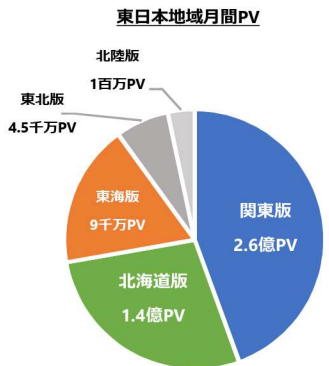

2001年の誕生より「hostlove.com」は口コミによって大きく広がり、常に新規ユーザーを取り込みながら今なお成長を続けています。共通の話題、共通の興味を持った、いわゆる夜系と呼ばれる業界の多種多様なユーザーを持つ独特なコンテンツとなっております。

ホストラブのユーザー

■ **サイト全体月間6億PV！月間ユニークユーザー240万人**

ホストラブは全国をそれぞれの地域に分けて展開していますので、各地域にターゲットを絞ったダイレクトな広告効果を狙えます。

■若い女性が中心

月間6億PVを誇るホストラブユーザーの大半はホストが好きな若い女性ユーザーです。他サイトとは違い高い女性ユーザー率を保有しています。

広告の表示箇所

地域トップページ (スマホ)

スレド一覧・コメント一覧 (スマホ)

スレド一覧・コメント一覧 (PC)

関東版料金プラン

＼メインとなるのが通常枠！更に表示を増やすオプションも！／

通常枠

- 圧倒的な表示回数！**
- 掲載面: 各地域トップページ、地域内の掲示板内
 - 表示仕様: 地域トップ: PC版は一度に8件のランダム表示。スマホ版は4件のランダム表示。掲示板内: 1件のランダム表示
 - 原稿サイズ: 640×200px(100KB以内)

関東版

165,000円
月額費用 (税込)

オプションVIP枠

- トップページに大きく表示！**
- 掲載面: 地域トップページ
 - 表示仕様: 地域トップページに一度に1件のランダム表示。
 - 枠数制限: 各地域15枠限定
 - 原稿サイズ: 600×240px(100KB以内)

通常枠料金+

143,000円
月額費用 (税込)

いっぱい見せて広告枠

- 50万回の表示保証付き！**
- 掲載面: 該当地域内の該当板の掲示板内のみ
 - 表示仕様: 該当掲示板内に通常枠を含む1件のランダム表示。
 - 枠数制限: 10枠限定 板選択不可
 - 原稿サイズ: 640×200px(100KB以内)

55,000円
月額費用 (税込)

＼ホストクラブ限定！全国のトップページに掲載！／

スーパーホストVIP枠