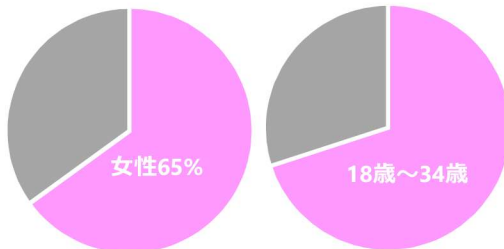

2001年の誕生より「hostlove.com」は口コミによって大きく広がり、常に新規ユーザーを取り込みながら今なお成長を続けています。共通の話題、共通の興味を持った、いわゆる夜系と呼ばれる業界の多種多様なユーザーを持つ独特なコンテンツとなっております。

ホストラブのユーザー

■ **サイト全体月間6億PV！月間ユニークユーザー240万人**

ホストラブは全国をそれぞれの地域に分けて展開していますので、各地域にターゲットを絞ったダイレクトな広告効果を狙えます。

■若い女性が中心

月間6億PVを誇るホストラブユーザーの大半はホストが好きな若い女性ユーザーです。他サイトとは違い高い女性ユーザー率を保有しています。

広告の表示箇所

地域トップページ (スマホ)

スレド一覧・コメント一覧 (スマホ)

スレド一覧・コメント一覧 (PC)

関東版料金プラン

＼メインとなるのが通常枠！更に表示を増やすオプションも！／

通常枠

- 圧倒的な表示回数！**
- 掲載面: 各地域トップページ、地域内の掲示板内
 - 表示仕様: 地域トップ: PC版は一度に8件のランダム表示。スマホ版は4件のランダム表示。掲示板内: 1件のランダム表示
 - 原稿サイズ: 640×200px(100KB以内)

関東版

165,000円
月額費用 (税込)

オプションVIP枠

- トップページに大きく表示！**
- 掲載面: 地域トップページ
 - 表示仕様: 地域トップページに一度に1件のランダム表示。
 - 枠数制限: 各地域15枠限定
 - 原稿サイズ: 600×240px(100KB以内)

通常枠料金+

143,000円
月額費用 (税込)

いっぱい見せて広告枠

- 50万回の表示保証付き！**
- 掲載面: 該当地域内の該当板の掲示板内のみ
 - 表示仕様: 該当掲示板内に通常枠を含む1件のランダム表示。
 - 枠数制限: 10枠限定 板選択不可
 - 原稿サイズ: 640×200px(100KB以内)

55,000円
月額費用 (税込)

＼ホストクラブ限定！全国のトップページに掲載！／

スーパーホストVIP枠