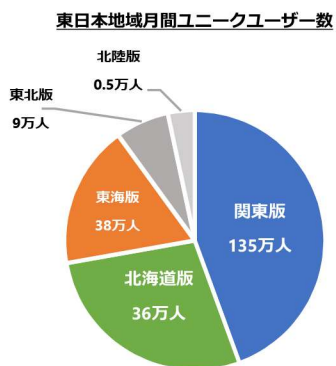

2001年の誕生より「hostlove.com」は口コミによって大きく広がり、常に新規ユーザーを取り込みながら今なお成長を続けています。共通の話題、共通の興味を持った、いわゆる夜系と呼ばれる業界の多種多様なユーザーを持つ独特なコンテンツとなっております。

ホストラブのユーザー

■ **サイト全体月間6億PV！月間ユニークユーザー240万人**

ホストラブは全国をそれぞれの地域に分けて展開していますので、各地域にターゲットを絞ったダイレクトな広告効果を狙えます。

■若い女性が中心

月間6億PVを誇るホストラブユーザーの大半はホストが好きな若い女性ユーザーです。他サイトとは違い高い女性ユーザー率を保有しています。

広告の表示箇所

地域トップページ (スマホ)

スレド一覧・コメント一覧 (スマホ)

スレド一覧・コメント一覧 (PC)

関東版料金プラン

＼メインとなるのが通常枠！更に表示を増やすオプションも！／

通常枠

- 圧倒的な表示回数！**
- 掲載面: 各地域トップページ、地域内の掲示板内
 - 表示仕様: 地域トップ: PC版は一度に8件のランダム表示。スマホ版は4件のランダム表示。掲示板内: 1件のランダム表示
 - 原稿サイズ: 640×200px(100KB以内)

関東版

165,000円
月額費用 (税込)

オプションVIP枠

- トップページに大きく表示！**
- 掲載面: 地域トップページ
 - 表示仕様: 地域トップページに一度に1件のランダム表示。
 - 枠数制限: 各地域15枠限定
 - 原稿サイズ: 600×240px(100KB以内)

通常枠料金+

143,000円
月額費用 (税込)

いっぱい見せて広告枠

- 50万回の表示保証付き！**
- 掲載面: 該当地域内の該当板の掲示板内のみ
 - 表示仕様: 該当掲示板内に通常枠を含む1件のランダム表示。
 - 枠数制限: 10枠限定 板選択不可
 - 原稿サイズ: 640×200px(100KB以内)

55,000円
月額費用 (税込)

＼ホストクラブ限定！全国のトップページに掲載！／

スーパーホストVIP枠