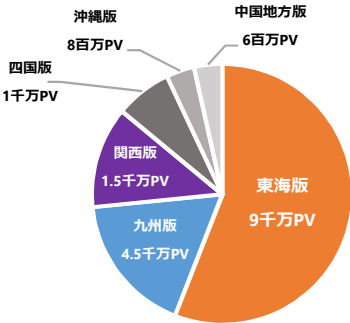

### ホストラブのユーザー

■ サイト全体月間6億PV！ 月間ユニークユーザー240万人

ホストラブは全国をそれぞれの地域に分けて展開していますので、各地域にターゲットを絞ったダイレクトな広告効果を狙えます。

西日本地域月間PV数

西日本地域月間ユニークユーザー数

### ■ 若い女性が中心

月間6億PVを誇るホストラブユーザーの大半はホストが好きな若い女性ユーザーです。他サイトとは違い高い女性ユーザー率を保有しています。

### 九州版料金プラン

メインとなるのが通常枠！更に表示を増やすオプションも！

**通常枠**

圧倒的な表示回数！

- 掲載面: 各地域トップページ、地域内の掲示板内
- 表示仕様: 地域トップ: PC版は一度に8件のランダム表示。スマホ版は4件のランダム表示。掲示板内: 1件のランダム表示
- 原稿サイズ: 640×200px(100KB以内)

九州版  
**100,000円**  
月額費用 (税抜)

**オプションVIP枠**

トップページに大きく表示！

- 掲載面: 地域トップページ
- 表示仕様: 地域トップページに一度に1件のランダム表示。
- 枠数制限: 各地域15枠限定
- 原稿サイズ: 600×240px(100KB以内)

通常枠料金+  
**80,000円**  
月額費用 (税抜)

**いっぱい見せて広告枠**

50万回の表示保証付き！

- 掲載面: 該当地域内の該当板の掲示板内のみ
- 表示仕様: 該当掲示板内に通常枠を含む1件のランダム表示。
- 枠数制限: 10枠限定 板選択不可
- 原稿サイズ: 640×200px(100KB以内)