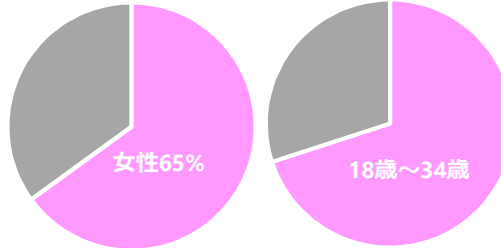

### ホストラブのユーザー

■ サイト全体月間6億PV！ 月間ユニークユーザー240万人

ホストラブは全国をそれぞれの地域に分けて展開していますので、各地域にターゲットを絞ったダイレクトな広告効果を狙えます。

西日本地域月間PV数

西日本地域月間ユニークユーザー数

### ■ 若い女性が中心

月間6億PVを誇るホストラブユーザーの大半はホストが好きな若い女性ユーザーです。他サイトとは違い高い女性ユーザー率を保有しています。

### 九州版料金プラン

メインとなるのが通常枠！更に表示を増やすオプションも！

**通常枠**

圧倒的な表示回数！

- 掲載面: 各地域トップページ、地域内の掲示板内
- 表示仕様: 地域トップ: PC版は一度に8件のランダム表示。スマホ版は4件のランダム表示。掲示板内: 1件のランダム表示
- 原稿サイズ: 640×200px(100KB以内)

九州版  
**100,000円**  
月額費用 (税抜)

**オプションVIP枠**

トップページに大きく表示！

- 掲載面: 地域トップページ
- 表示仕様: 地域トップページに一度に1件のランダム表示。
- 枠数制限: 各地域15枠限定
- 原稿サイズ: 600×240px(100KB以内)

通常枠料金+  
**80,000円**  
月額費用 (税抜)

**いっぱい見せて広告枠**

50万回の表示保証付き！

- 掲載面: 該当地域内の該当板の掲示板内のみ
- 表示仕様: 該当掲示板内に通常枠を含む1件のランダム表示。
- 枠数制限: 10枠限定 板選択不可
- 原稿サイズ: 640×200px(100KB以内)