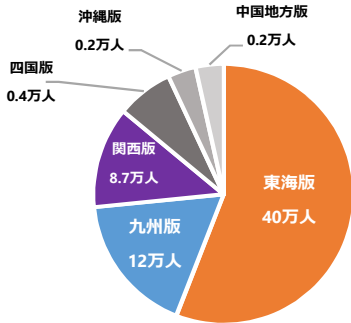

### ホストラブのユーザー

■ サイト全体月間6億PV！ 月間ユニークユーザー240万人

ホストラブは全国をそれぞれの地域に分けて展開していますので、各地域にターゲットを絞ったダイレクトな広告効果を狙えます。

西日本地域月間PV数

西日本地域月間ユニークユーザー数

### ■ 若い女性が中心

月間6億PVを誇るホストラブユーザーの大半はホストが好きな若い女性ユーザーです。他サイトとは違い高い女性ユーザー率を保有しています。

### 九州版料金プラン

メインとなるのが通常枠！更に表示を増やすオプションも！

**通常枠**

圧倒的な表示回数！

- 掲載面: 各地域トップページ、地域内の掲示板内
- 表示仕様: 地域トップ: PC版は一度に8件のランダム表示。スマホ版は4件のランダム表示。掲示板内: 1件のランダム表示
- 原稿サイズ: 640×200px(100KB以内)

九州版  
**100,000円**  
月額費用 (税抜)

**オプションVIP枠**

トップページに大きく表示！

- 掲載面: 地域トップページ
- 表示仕様: 地域トップページに一度に1件のランダム表示。
- 枠数制限: 各地域15枠限定
- 原稿サイズ: 600×240px(100KB以内)

通常枠料金+  
**80,000円**  
月額費用 (税抜)

**いっぱい見せて広告枠**

50万回の表示保証付き！

- 掲載面: 該当地域内の該当板の掲示板内のみ
- 表示仕様: 該当掲示板内に通常枠を含む1件のランダム表示。
- 枠数制限: 10枠限定 板選択不可
- 原稿サイズ: 640×200px(100KB以内)