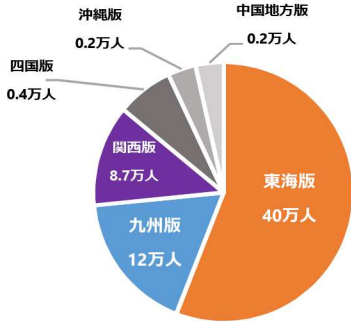

2001年の誕生より「hostlove.com」は口コミによって大きく広がり、常に新規ユーザーを取り込みながら今なお成長を続けています。共通の話題、共通の興味を持った、いわゆる夜系と呼ばれる業界の多種多様なユーザーを持つ独特なコンテンツとなっております。

ホストラブのユーザー

■サイト全体月間6億PV！月間ユニークユーザー240万人

ホストラブは全国をそれぞれの地域に分けて展開していますので、各地域にターゲットを絞ったダイレクトな広告効果を狙えます。

西日本地域月間PV数

西日本地域月間ユニークユーザー数

■若い女性を中心に

月間6億PVを誇るホストラブユーザーの大半はホストが好きな若い女性ユーザーです。他サイトとは違い高い女性ユーザー率を保有しています。

広告の表示箇所

地域トップページ (スマホ)

スレド一覧・コメント一覧 (スマホ)

スレド一覧・コメント一覧 (PC)

九州版料金プラン

＼メインとなるのが通常枠！更に表示を増やすオプションも！／

通常枠

圧倒的な表示回数！

- 掲載面: 各地域トップページ、地域内の掲示板内
- 表示仕様: 地域トップ: PC版は一度に8件のランダム表示。スマホ版は4件のランダム表示。掲示板内: 1件のランダム表示
- 原稿サイズ: 640×200px(100KB以内)

九州版
110,000円
月額費用 (税込)

オプションVIP枠

トップページに大きく表示！

- 掲載面: 地域トップページ
- 表示仕様: 地域トップページに一度に1件のランダム表示。
- 枠数制限: 各地域15枠限定
- 原稿サイズ: 600×240px(100KB以内)

通常枠料金+
88,000円
月額費用 (税込)

いっぱい見せて広告枠

50万回の表示保証付き！

- 掲載面: 該当地域内の該当板の掲示板内のみ
- 表示仕様: 該当掲示板内に通常枠を含む1件のランダム表示。
- 枠数制限: 10枠限定 板選択不可
- 原稿サイズ: 640×200px(100KB以内)