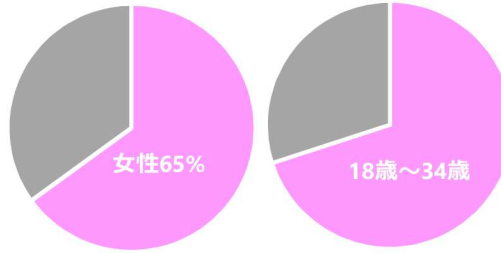

2001年の誕生より「hostlove.com」は口コミによって大きく広がり、常に新規ユーザーを取り込みながら今なお成長を続けています。共通の話題、共通の興味を持った、いわゆる夜系と呼ばれる業界の多種多様なユーザーを持つ独特なコンテンツとなっております。

ホストラブのユーザー

■サイト全体月間6億PV！月間ユニークユーザー240万人

ホストラブは全国をそれぞれの地域に分けて展開していますので、各地域にターゲットを絞ったダイレクトな広告効果を狙えます。

西日本地域月間PV数

西日本地域月間ユニークユーザー数

■若い女性を中心に

月間6億PVを誇るホストラブユーザーの大半はホストが好きな若い女性ユーザーです。他サイトとは違い高い女性ユーザー率を保有しています。

広告の表示箇所

地域トップページ (スマホ)

スレド一覧・コメント一覧 (スマホ)

スレド一覧・コメント一覧 (PC)

九州版料金プラン

＼メインとなるのが通常枠！更に表示を増やすオプションも！／

通常枠

圧倒的な表示回数！

- 掲載面: 各地域トップページ、地域内の掲示板内
- 表示仕様: 地域トップ: PC版は一度に8件のランダム表示。スマホ版は4件のランダム表示。掲示板内: 1件のランダム表示
- 原稿サイズ: 640×200px(100KB以内)

九州版
110,000円
月額費用 (税込)

オプションVIP枠

トップページに大きく表示！

- 掲載面: 地域トップページ
- 表示仕様: 地域トップページに一度に1件のランダム表示。
- 枠数制限: 各地域15枠限定
- 原稿サイズ: 600×240px(100KB以内)

通常枠料金+
88,000円
月額費用 (税込)

いっぱい見せて広告枠

50万回の表示保証付き！

- 掲載面: 該当地域内の該当板の掲示板内のみ
- 表示仕様: 該当掲示板内に通常枠を含む1件のランダム表示。
- 枠数制限: 10枠限定 板選択不可
- 原稿サイズ: 640×200px(100KB以内)