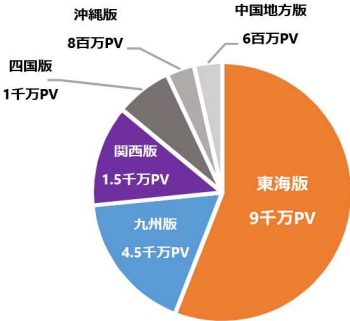

2001年の誕生より「hostlove.com」は口コミによって大きく広がり、常に新規ユーザーを取り込みながら今なお成長を続けています。共通の話題、共通の興味を持った、いわゆる夜系と呼ばれる業界の多種多様なユーザーを持つ独特なコンテンツとなっております。

ホストラブのユーザー

■サイト全体月間6億PV！月間ユニークユーザー240万人

ホストラブは全国をそれぞれの地域に分けて展開していますので、各地域にターゲットを絞ったダイレクトな広告効果を狙えます。

西日本地域月間PV数

西日本地域月間ユニークユーザー数

■若い女性を中心に

月間6億PVを誇るホストラブユーザーの大半はホストが好きな若い女性ユーザーです。他サイトとは違い高い女性ユーザー率を保有しています。

広告の表示箇所

地域トップページ (スマホ)

スレド一覧・コメント一覧 (スマホ)

スレド一覧・コメント一覧 (PC)

九州版料金プラン

＼メインとなるのが通常枠！更に表示を増やすオプションも！／

通常枠

圧倒的な表示回数！

- 掲載面: 各地域トップページ、地域内の掲示板内
- 表示仕様: 地域トップ: PC版は一度に8件のランダム表示。スマホ版は4件のランダム表示。掲示板内: 1件のランダム表示
- 原稿サイズ: 640×200px(100KB以内)

九州版
110,000円
月額費用 (税込)

オプションVIP枠

トップページに大きく表示！

- 掲載面: 地域トップページ
- 表示仕様: 地域トップページに一度に1件のランダム表示。
- 枠数制限: 各地域15枠限定
- 原稿サイズ: 600×240px(100KB以内)

通常枠料金+
88,000円
月額費用 (税込)

いっぱい見せて広告枠

50万回の表示保証付き！

- 掲載面: 該当地域内の該当板の掲示板内のみ
- 表示仕様: 該当掲示板内に通常枠を含む1件のランダム表示。
- 枠数制限: 10枠限定 板選択不可
- 原稿サイズ: 640×200px(100KB以内)