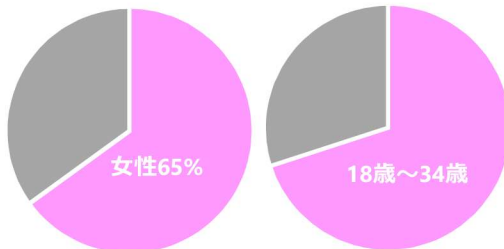

2001年の誕生より「hostlove.com」は口コミによって大きく広がり、常に新規ユーザーを取り込みながら今なお成長を続けています。共通の話題、共通の興味を持った、いわゆる夜系と呼ばれる業界の多種多様なユーザーを持つ独特なコンテンツとなっております。

ホストラブのユーザー

■ **サイト全体月間6億PV！月間ユニークユーザー240万人**

ホストラブは全国をそれぞれの地域に分けて展開していますので、各地域にターゲットを絞ったダイレクトな広告効果を狙えます。

広告の表示箇所

地域トップページ (スマホ)

スレド一覧・コメント一覧 (スマホ)

スレド一覧・コメント一覧 (PC)

■若い女性を中心に

月間6億PVを誇るホストラブユーザーの大半はホストが好きな若い女性ユーザーです。他サイトとは違い高い女性ユーザー率を保有しています。

東北版料金プラン

＼メインとなるのが通常枠！更に表示を増やすオプションも！／

通常枠

圧倒的な表示回数！

- 掲載面: 各地域トップページ、地域内の掲示板内
- 表示仕様: 地域トップ: PC版は一度に8件のランダム表示。スマホ版は4件のランダム表示。掲示板内: 1件のランダム表示
- 原稿サイズ: 640×200px(100KB以内)

東北版
110,000円
月額費用 (税込)

オプションVIP枠

トップページに大きく表示！

- 掲載面: 地域トップページ
- 表示仕様: 地域トップページに一度に1件のランダム表示。
- 枠数制限: 各地域15枠限定
- 原稿サイズ: 600×240px(100KB以内)

通常枠料金+
88,000円
月額費用 (税込)

いっぱい見せて広告枠

50万回の表示保証付き！

- 掲載面: 該当地域内の該当板の掲示板内のみ
- 表示仕様: 該当掲示板内に通常枠を含む1件のランダム表示。
- 枠数制限: 10枠限定 板選択不可
- 原稿サイズ: 640×200px(100KB以内)

55,000円
月額費用 (税込)

＼ホストクラブ限定！全国のトップページに掲載！／

スーパーホストVIP枠