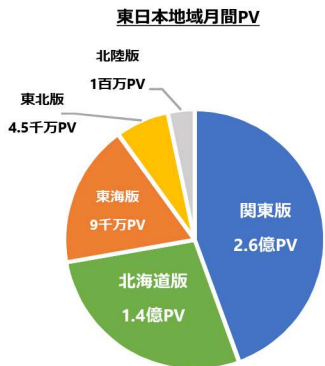

2001年の誕生より「hostlove.com」は口コミによって大きく広がり、常に新規ユーザーを取り込みながら今なお成長を続けています。共通の話題、共通の興味を持った、いわゆる夜系と呼ばれる業界の多種多様なユーザーを持つ独特なコンテンツとなっております。

ホストラブのユーザー

■ **サイト全体月間6億PV！月間ユニークユーザー240万人**

ホストラブは全国をそれぞれの地域に分けて展開していますので、各地域にターゲットを絞ったダイレクトな広告効果を狙えます。

広告の表示箇所

地域トップページ (スマホ)

スレド一覧・コメント一覧 (スマホ)

スレド一覧・コメント一覧 (PC)

■若い女性を中心に

月間6億PVを誇るホストラブユーザーの大半はホストが好きな若い女性ユーザーです。他サイトとは違い高い女性ユーザー率を保有しています。

東北版料金プラン

＼メインとなるのが通常枠！更に表示を増やすオプションも！／

通常枠

圧倒的な表示回数！

- 掲載面: 各地域トップページ、地域内の掲示板内
- 表示仕様: 地域トップ: PC版は一度に8件のランダム表示。スマホ版は4件のランダム表示。掲示板内: 1件のランダム表示
- 原稿サイズ: 640×200px(100KB以内)

東北版
110,000円
月額費用 (税込)

オプションVIP枠

トップページに大きく表示！

- 掲載面: 地域トップページ
- 表示仕様: 地域トップページに一度に1件のランダム表示。
- 枠数制限: 各地域15枠限定
- 原稿サイズ: 600×240px(100KB以内)

通常枠料金+
88,000円
月額費用 (税込)

いっぱい見せて広告枠

50万回の表示保証付き！

- 掲載面: 該当地域内の該当板の掲示板内のみ
- 表示仕様: 該当掲示板内に通常枠を含む1件のランダム表示。
- 枠数制限: 10枠限定 板選択不可
- 原稿サイズ: 640×200px(100KB以内)

55,000円
月額費用 (税込)

＼ホストクラブ限定！全国のトップページに掲載！／

スーパーホストVIP枠