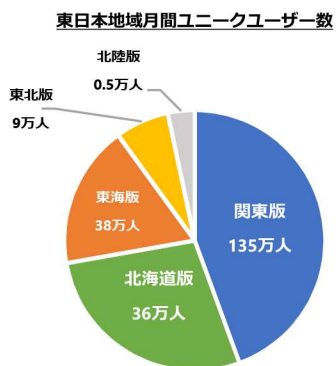

2001年の誕生より「hostlove.com」は口コミによって大きく広がり、常に新規ユーザーを取り込みながら今なお成長を続けています。共通の話題、共通の興味を持った、いわゆる夜系と呼ばれる業界の多種多様なユーザーを持つ独特なコンテンツとなっております。

ホストラブのユーザー

■ **サイト全体月間6億PV！月間ユニークユーザー240万人**

ホストラブは全国をそれぞれの地域に分けて展開していますので、各地域にターゲットを絞ったダイレクトな広告効果を狙えます。

広告の表示箇所

地域トップページ (スマホ)

スレド一覧・コメント一覧 (スマホ)

スレド一覧・コメント一覧 (PC)

■若い女性を中心に

月間6億PVを誇るホストラブユーザーの大半はホストが好きな若い女性ユーザーです。他サイトとは違い高い女性ユーザー率を保有しています。

東北版料金プラン

＼メインとなるのが通常枠！更に表示を増やすオプションも！／

通常枠

圧倒的な表示回数！

- 掲載面: 各地域トップページ、地域内の掲示板内
- 表示仕様: 地域トップ: PC版は一度に8件のランダム表示。スマホ版は4件のランダム表示。掲示板内: 1件のランダム表示
- 原稿サイズ: 640×200px(100KB以内)

東北版
110,000円
月額費用 (税込)

オプションVIP枠

トップページに大きく表示！

- 掲載面: 地域トップページ
- 表示仕様: 地域トップページに一度に1件のランダム表示。
- 枠数制限: 各地域15枠限定
- 原稿サイズ: 600×240px(100KB以内)

通常枠料金+
88,000円
月額費用 (税込)

いっぱい見せて広告枠

50万回の表示保証付き！

- 掲載面: 該当地域内の該当板の掲示板内のみ
- 表示仕様: 該当掲示板内に通常枠を含む1件のランダム表示。
- 枠数制限: 10枠限定 板選択不可
- 原稿サイズ: 640×200px(100KB以内)

55,000円
月額費用 (税込)

＼ホストクラブ限定！全国のトップページに掲載！／

スーパーホストVIP枠