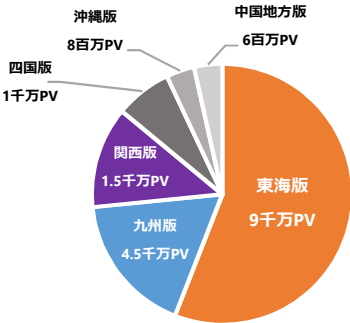

ホストラブのユーザー

■ サイト全体月間6億PV！ 月間ユニークユーザー240万人

ホストラブは全国をそれぞれの地域に分けて展開していますので、各地域にターゲットを絞ったダイレクトな広告効果を狙えます。

西日本地域月間PV数

西日本地域月間ユニークユーザー数

広告の表示箇所

地域トップページ (スマホ)

スレド一覧・コメント一覧 (スマホ)

スレド一覧・コメント一覧 (PC)

地域トップページ (PC)

※上記内容はイメージです。実際の掲載内容とは異なることがあります。詳しくは媒体資料をご覧ください。

東海版料金プラン

メインとなるのが通常枠！更に表示を増やすオプションも！

通常枠

圧倒的な表示回数！

- 掲載面: 各地域トップページ、地域内の掲示板内
- 表示仕様: 地域トップ: PC版は一度に8件のランダム表示。スマホ版は4件のランダム表示。掲示板内: 1件のランダム表示
- 原稿サイズ: 640×200px(100KB以内)

東海版 **100,000円** 月額費用 (税抜)

オプションVIP枠

トップページに大きく表示！

- 掲載面: 地域トップページ
- 表示仕様: 地域トップページに一度に1件のランダム表示。
- 枠数制限: 各地域15枠限定
- 原稿サイズ: 600×240px(100KB以内)

通常枠料金+ **80,000円** 月額費用 (税抜)

いっぱい見せて広告枠

50万回の表示保証付き！

- 掲載面: 該当地域内の該当板の掲示板内のみ
- 表示仕様: 該当掲示板内に通常枠を含む1件のランダム表示。
- 枠数制限: 10枠限定 板選択不可
- 原稿サイズ: 640×200px(100KB以内)

50,000円 月額費用 (税抜)

スーパーホストVIP枠

全国のトップページに表示！

- 掲載面: 全国の地域トップページ スマホのみ
- 表示仕様: 1件のランダム表示。
- 枠数制限: 10枠限定
- 原稿サイズ: 640×120px(300KB以内)

ホストクラブ限定 **200,000円** 月額費用 (税抜)

長期掲載プラン

全ての枠が対象

6ヶ月プランのお申込みで **5%** 割引