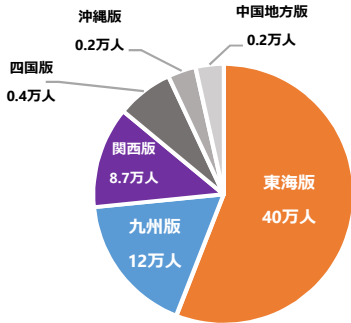

ホストラブのユーザー

■ サイト全体月間6億PV！ 月間ユニークユーザー240万人

ホストラブは全国をそれぞれの地域に分けて展開していますので、各地域にターゲットを絞ったダイレクトな広告効果を狙えます。

西日本地域月間PV数

西日本地域月間ユニークユーザー数

広告の表示箇所

地域トップページ (スマホ)

スレド一覧・コメント一覧 (スマホ)

スレド一覧・コメント一覧 (PC)

地域トップページ (PC)

※上記内容はイメージです。実際の掲載内容とは異なることがあります。詳しくは媒体資料をご覧ください。

東海版料金プラン

メインとなるのが通常枠！更に表示を増やすオプションも！

通常枠

圧倒的な表示回数！

- 掲載面: 各地域トップページ、地域内の掲示板内
- 表示仕様: 地域トップ: PC版は一度に8件のランダム表示。スマホ版は4件のランダム表示。掲示板内: 1件のランダム表示
- 原稿サイズ: 640×200px(100KB以内)

東海版 **100,000円** 月額費用 (税抜)

オプションVIP枠

トップページに大きく表示！

- 掲載面: 地域トップページ
- 表示仕様: 地域トップページに一度に1件のランダム表示。
- 枠数制限: 各地域15枠限定
- 原稿サイズ: 600×240px(100KB以内)

通常枠料金+ **80,000円** 月額費用 (税抜)

いっぱい見せて広告枠

50万回の表示保証付き！

- 掲載面: 該当地域内の該当板の掲示板内のみ
- 表示仕様: 該当掲示板内に通常枠を含む1件のランダム表示。
- 枠数制限: 10枠限定 板選択不可
- 原稿サイズ: 640×200px(100KB以内)

50,000円 月額費用 (税抜)

スーパーホストVIP枠

全国のトップページに表示！

- 掲載面: 全国の地域トップページ スマホのみ
- 表示仕様: 1件のランダム表示。
- 枠数制限: 10枠限定
- 原稿サイズ: 640×120px(300KB以内)

ホストクラブ限定 **200,000円** 月額費用 (税抜)

長期掲載プラン

全ての枠が対象

6ヶ月プランのお申込みで **5%** 割引