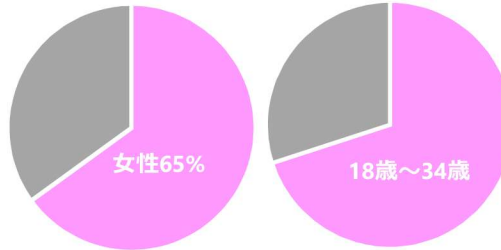

### ホストラブのユーザー

■サイト全体月間6億PV！月間ユニークユーザー240万人

ホストラブは全国をそれぞれの地域に分けて展開していますので、各地域にターゲットを絞ったダイレクトな広告効果を狙えます。

西日本地域月間PV数

西日本地域月間ユニークユーザー数

### ■若い女性を中心に

月間6億PVを誇るホストラブユーザーの大半はホストが好きな若い女性ユーザーです。他サイトとは違い高い女性ユーザー率を保有しています。

### 東海版料金プラン

＼メインとなるのが通常枠！更に表示を増やすオプションも！／

#### 通常枠

圧倒的な表示回数！

- 掲載面  
各地域トップページ、地域内の掲示板内
- 表示仕様  
地域トップ：PC版は一度に8件のランダム表示。スマホ版は4件のランダム表示。掲示板内：1件のランダム表示
- 原稿サイズ  
640×200px(100KB以内)

東海版

**110,000円**  
月額費用 (税込)