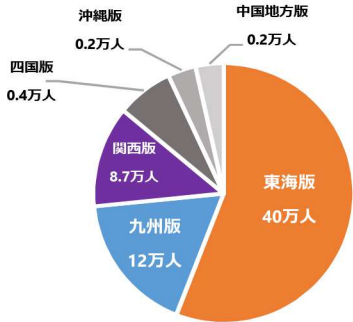

### ホストラブのユーザー

■サイト全体月間6億PV！月間ユニークユーザー240万人

ホストラブは全国をそれぞれの地域に分けて展開していますので、各地域にターゲットを絞ったダイレクトな広告効果を狙えます。

西日本地域月間PV数

西日本地域月間ユニークユーザー数

### ■若い女性を中心に

月間6億PVを誇るホストラブユーザーの大半はホストが好きな若い女性ユーザーです。他サイトとは違い高い女性ユーザー率を保有しています。

#### 通常枠

圧倒的な表示回数！

- 掲載面  
各地域トップページ、地域内の掲示板内
- 表示仕様  
地域トップ：PC版は一度に8件のランダム表示。スマホ版は4件のランダム表示。掲示板内：1件のランダム表示
- 原稿サイズ  
640×200px(100KB以内)

東海版

**110,000円**  
月額費用 (税込)