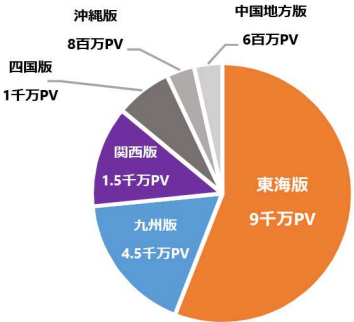

### ホストラブのユーザー

■サイト全体月間6億PV！月間ユニークユーザー240万人

ホストラブは全国をそれぞれの地域に分けて展開していますので、各地域にターゲットを絞ったダイレクトな広告効果を狙えます。

西日本地域月間PV数

西日本地域月間ユニークユーザー数

### ■若い女性を中心に

月間6億PVを誇るホストラブユーザーの大半はホストが好きな若い女性ユーザーです。他サイトとは違い高い女性ユーザー率を保有しています。

#### 通常枠

圧倒的な表示回数！

- 掲載面  
各地域トップページ、地域内の掲示板内
- 表示仕様  
地域トップ：PC版は一度に8件のランダム表示。スマホ版は4件のランダム表示。掲示板内：1件のランダム表示
- 原稿サイズ  
640×200px(100KB以内)

東海版

**110,000円**  
月額費用 (税込)

#### オプションVIP枠

トップページに大きく表示！

- 掲載面  
地域トップページ
- 表示仕様  
地域トップページに一度に1件のランダム表示。
- 枠数制限  
各地域15枠限定
- 原稿サイズ  
600×240px(100KB以内)

通常枠料金+  
**88,000円**  
月額費用 (税込)