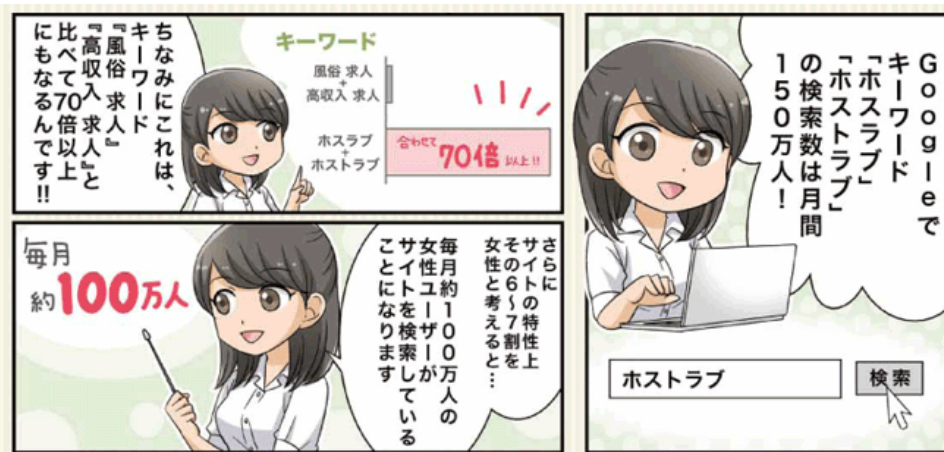

無料&非通知 フリーコール

ホストラブ求人では用意したフリーコールは無料で非通知。最も採用に繋げやすい電話応募のハードルを命一杯下げること成功。基本機能なのでお店への負担も一切ありません。

安心感の大切さ

登録、応募時のプライバシー管理。ユーザー登録に本名を強制せずニックネームもOKに。メールアドレス保護やフリーコールで気軽な応募を後押し。

圧倒的なPV数

ホストラブからの強い導線だけでなく、ホストラブ求人なら基本掲載プランでホストラブに直接求人情報が掲載。

安心と使いやすさで しっかり伝えてしっかり管理。

使い勝手を重視

ちょっと空いた時間に、パツと思いたった瞬間にすぐに見れるようスマホの使い勝手にこだわりました。

求人動画、求人マンガ

文字や写真だけでは伝えきれない雰囲気動画をマンガで掲載。

管理もスマホから

店舗管理、応募者管理もスマホ対応。忙しい業務の合間にサクッと対応可能。

情報発信の充実

お店ニュースで最新情報を発信。質問板はFAQとして他のユーザーの悩み解決にも役立ちます。