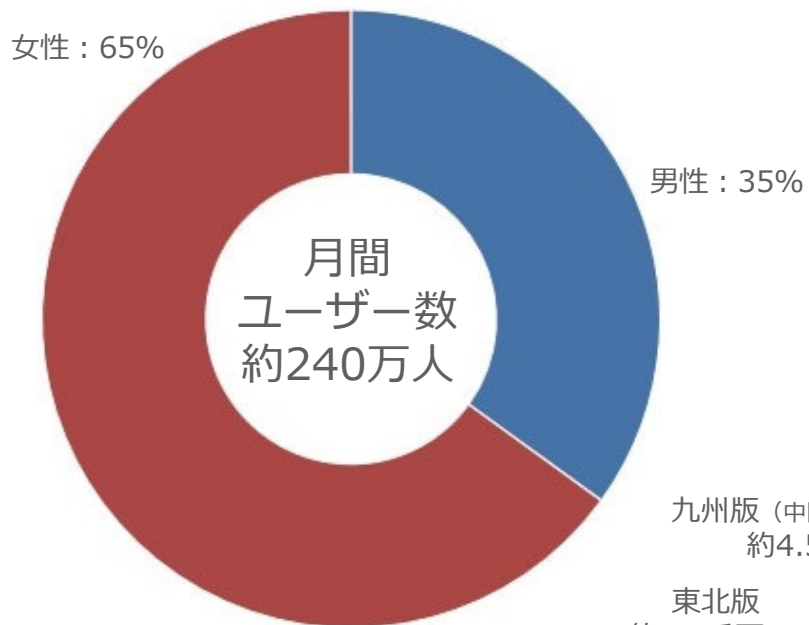

ホストラブ媒体資料

ホストラブとは？

■ 月間240万人利用！ 夜の掲示板サイト

2001年スタートの夜業界の為の情報交換サイトです。

掲示板をメインとし、会員登録不要でのコミュニケーションが可能なウェブサービスです。

当時はホストクラブに特化したサイトとしてスタートしました。

その後、ホストクラブに留まらず、派生して水商売全般、風俗業界全般、それらの雑談等、夜業界に関わる方の興味のある話題全ての「夜業界全体の為のコミュニティーサイト」として成長しました。

現在では関東を中心に全体の1ヶ月のユニーク数が240万人を超えました。

ホストラブのユーザー

利用ユーザーの特徴

■ 夜業界のユーザーに特化

サイト名からも解るように、夜の業界掲示板としてトップクラスの掲示板となります。年齢層や所得層が想定できるユーザーが利用しており、ターゲットが明確になります。

■ 若い女性を中心

掲示板では異例の女性率を確保しています。しかも、その女性ユーザーの年齢は若い女性と考えられます。そのユーザーに対し広告が表示できます。

■ 繁華街利用者が多い

前述した様に、某有名掲示板とは利用者が異なり、行動派のユーザーがメインと考えられます。また、サイトの構成より繁華街利用者も多く、店舗等の広告にもご利用できます。

広告の特徴

■ 効果的な広告

前述で述べたように、特有のユーザーが集まる掲示板であり、様々な広告が表示されていますが特に効果が高いと言われている内容がこちらになります

高収入求人サイト系

不動産賃貸系

高収入店舗系