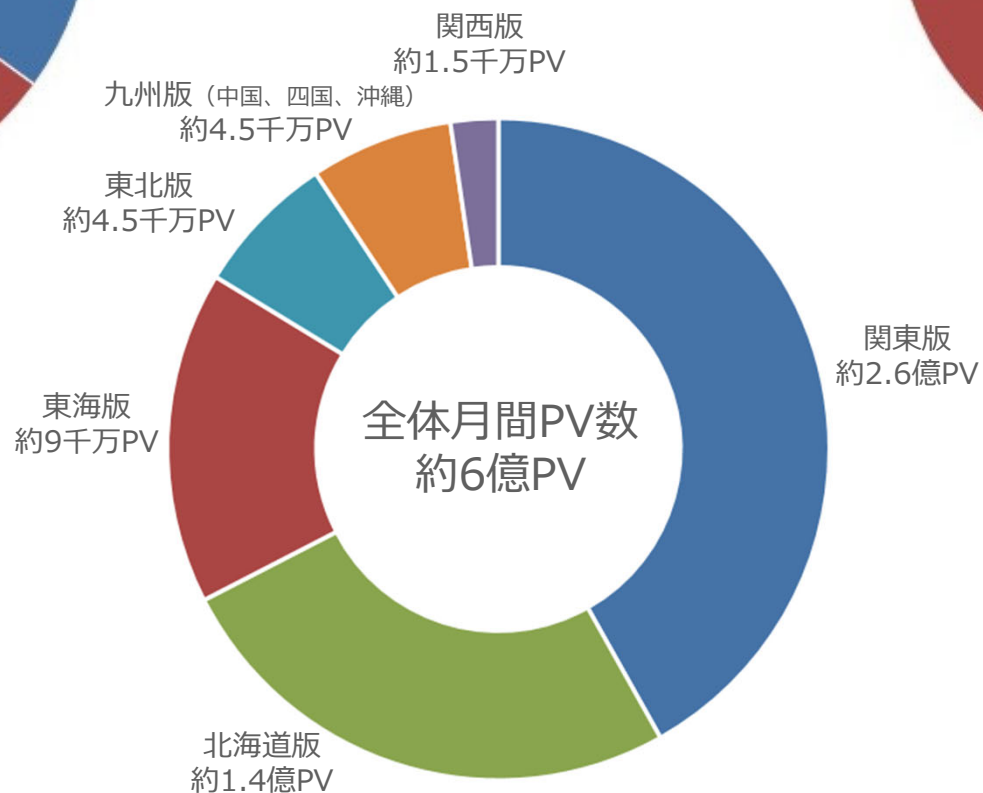

ホストラブ媒体資料

ホストラブとは？

■ 月間240万人利用！ 夜の掲示板サイト

2001年スタートの夜業界の為の情報交換サイトです。

掲示板をメインとし、会員登録不要でのコミュニケーションが可能なウェブサービスです。

当時はホストクラブに特化したサイトとしてスタートしました。

その後、ホストクラブに留まらず、派生して水商売全般、風俗業界全般、それらの雑談等、夜業界に関わる方の興味のある話題全ての「夜業界全体の為のコミュニティーサイト」として成長しました。

現在では関東を中心に全体の1ヶ月のユニーク数が240万人を超えました。

ホストラブのユーザー

利用ユーザーの特徴

■ 夜業界のユーザーに特化

サイト名からも解るように、夜の業界掲示板としてトップクラスの掲示板となります。年齢層や所得層が想定できるユーザーが利用しており、ターゲットが明確になります。

■ 若い女性を中心

掲示板では異例の女性率を確保しています。しかも、その女性ユーザーの年齢は若い女性と考えられます。そのユーザーに対し広告が表示できます。

■ 繁華街利用者が多い

前述した様に、某有名掲示板とは利用者が異なり、行動派のユーザーがメインと考えられます。また、サイトの構成より繁華街利用者も多く、店舗等の広告にもご利用できます。

広告の特徴

■ 効果的な広告

前述で述べたように、特有のユーザーが集まる掲示板であり、様々な広告が表示されていますが特に効果が高いと言われている内容がこちらになります

高収入求人サイト系

不動産賃貸系

高収入店舗系