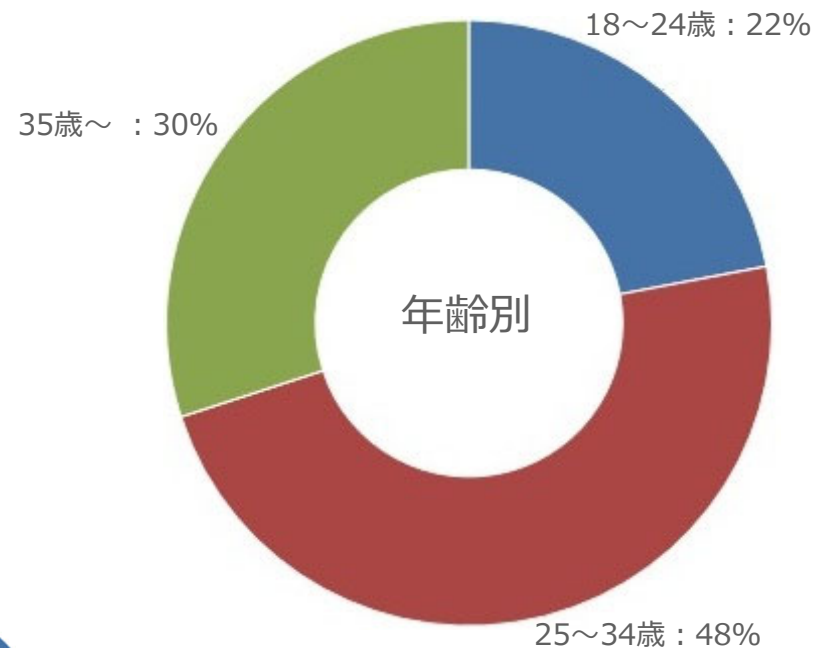

ホストラブ媒体資料

ホストラブとは？

■ 月間240万人利用！ 夜の掲示板サイト

2001年スタートの夜業界の為の情報交換サイトです。

掲示板をメインとし、会員登録不要でのコミュニケーションが可能なウェブサービスです。

当時はホストクラブに特化したサイトとしてスタートしました。

その後、ホストクラブに留まらず、派生して水商売全般、風俗業界全般、それらの雑談等、夜業界に関わる方の興味のある話題全ての「夜業界全体の為のコミュニティーサイト」として成長しました。

現在では関東を中心に全体の1ヶ月のユニーク数が240万人を超えました。

ホストラブのユーザー

利用ユーザーの特徴

■ 夜業界のユーザーに特化

サイト名からも解るように、夜の業界掲示板としてトップクラスの掲示板となります。年齢層や所得層が想定できるユーザーが利用しており、ターゲットが明確になります。

■ 若い女性を中心

掲示板では異例の女性率を確保しています。しかも、その女性ユーザーの年齢は若い女性と考えられます。そのユーザーに対し広告が表示できます。

■ 繁華街利用者が多い

前述した様に、某有名掲示板とは利用者が異なり、行動派のユーザーがメインと考えられます。また、サイトの構成より繁華街利用者も多く、店舗等の広告にもご利用できます。

広告の特徴

■ 効果的な広告

前述で述べたように、特有のユーザーが集まる掲示板であり、様々な広告が表示されていますが特に効果が高いと言われている内容がこちらになります

高収入求人サイト系

不動産賃貸系

高収入店舗系